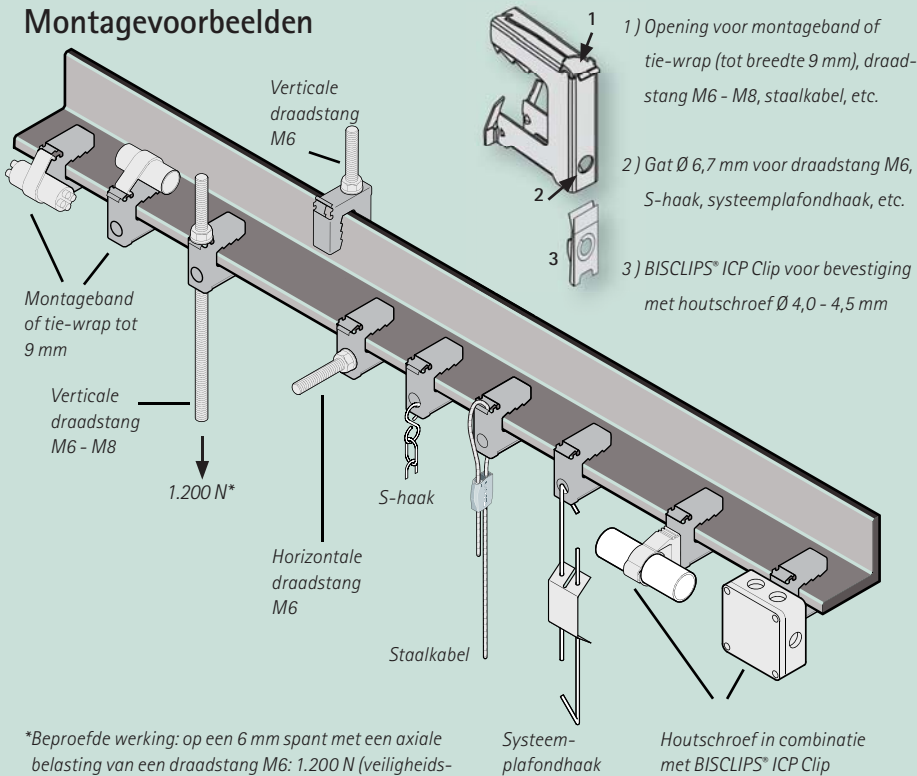

BISCLIPS® Tiger De innovatieve spantklem

Voor draadstang
(verticaal)

Voor draadstang
(horizontaal)

Voor staalkabel

Voor S-haak

Voor houtschroef
(met BISCLIPS® ICP Clip)

Voor tie-wrap

Multifunctioneel door meerdere aansluitmogelijkheden

- Spantklem voor een degelijke bevestiging aan stalen spanten
- Voor bevestiging van elektrokabels, elektrobuizen, kabelgoten, etc.
- Inclusief BISCLIPS® ICP Clip voor bevestiging met houtschroef
- Zonder boren of lassen
- Efficiënt en eenvoudig!

BISCLIPS® Tiger

De innovatieve spantklem

Montagevoorbeelden

*Beproefde werking: op een 6 mm spant met een axiale belasting van een draadstang M6: 1.200 N (veiligheidsfactor 4:1) – testrapport CSTB – ED / 05-022.

CSTB

Toepassing

Plaats de BISCLIPS® Tiger op de spant en sla hem vast met een hamer of druk hem vast.
Voor statische belasting, eenmalig gebruik en vast=vast.
Let op: plaats de klem niet ondersteboven.

Technische eigenschappen