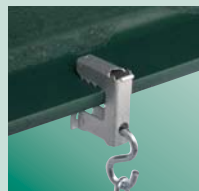

BISCLIPS® Tiger De innovatieve spantklem

Voor draadstang
(verticaal)

Voor draadstang
(horizontaal)

Voor staalkabel

Voor S-haak

Voor houtschroef
(met BISCLIPS® ICP Clip)

Voor tie-wrap

Multifunctioneel door meerdere aansluitmogelijkheden

- Spantklem voor een degelijke bevestiging aan stalen spanten
- Voor bevestiging van elektrokabels, elektrobuizen, kabelgoten, etc.
- Inclusief BISCLIPS® ICP Clip voor bevestiging met houtschroef
- Zonder boren of lassen
- Efficiënt en eenvoudig!

BISCLIPS® Tiger

De innovatieve spantklem

Montagevoorbeelden

*Beproefde werking: op een 6 mm spant met een axiale belasting van een draadstang M6: 1.200 N (veiligheidsfactor 4:1) – testrapport CSTB – ED / 05-022.

CSTB

Toepassing

Plaats de BISCLIPS® Tiger op de spant en sla hem vast met een hamer of druk hem vast.
Voor statische belasting, eenmalig gebruik en vast=vast.
Let op: plaats de klem niet ondersteboven.

Technische eigenschappen