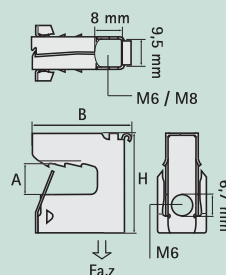

Technische eigenschappen

- Materiaal: verenstaal (type C67S volgens EN10132)
- Oppervlaktebehandeling: Magni® coating, 2-laags (min. 600 uur corrosiebestendig in zoutsproeitest) – geschikt voor buitengebruik

Art.nr.	Code	A (mm)	B (mm)	H (mm)	Doos	Overdoos
5189 0 008	TIGER 8B	2 - 8	30	30	10**	100
5180 3 208	TIGER 8R	2 - 8	30	30	25	250
5180 5 208	TIGER 8	2 - 8	30	30	100	500
5189 0 016	TIGER 16B	8 - 16	32	38	10**	100
5180 3 216	TIGER 16R	8 - 16	32	38	25	250
5180 5 216	TIGER 16	8 - 16	32	38	100	500
5189 0 024	TIGER 24B	16 - 24	42	48	10**	100
5180 2 224	TIGER 24R	16 - 24	42	48	20	200
5180 4 224	TIGER 24	16 - 24	42	48	50	500

**Zakje