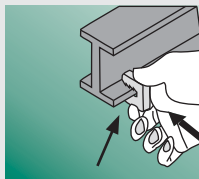

- Spantklem voor een degelijke bevestiging aan stalen spanten
- Voor bevestiging van elektrokabels, elektrobuizen, kabelgoten, etc.
- Inclusief BISCLIPS® ICP Clip voor bevestiging met houtschroef
- Zonder boren of lassen
- Efficiënt en eenvoudig!

BISCLIPS® Tiger

De innovatieve spantklem

Montagevoorbeelden

*Beproefde werking: op een 6 mm spant met een axiale belasting van een draadstang M6: 1.200 N (veiligheidsfactor 4:1) – testrapport CSTB – ED / 05-022.

CSTB

Toepassing

Plaats de BISCLIPS® Tiger op de spant en sla hem vast met een hamer of druk hem vast.
Voor statische belasting, eenmalig gebruik en vast=vast.
Let op: plaats de klem niet ondersteboven.

Technische eigenschappen