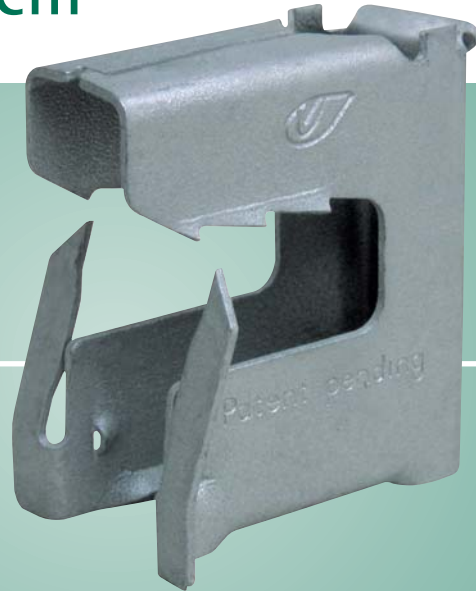

BISCLIPS® Tiger De innovatieve spantklem

Voor draadstang
(verticaal)

Voor draadstang
(horizontaal)

Voor staalkabel

Voor S-haak

Voor houtschroef
(met BISCLIPS® ICP Clip)

Voor tie-wrap

Multifunctioneel door meerdere aansluitmogelijkheden

- Spantklem voor een degelijke bevestiging aan stalen spanten
- Voor bevestiging van elektrokabels, elektrobuizen, kabelgoten, etc.
- Inclusief BISCLIPS® ICP Clip voor bevestiging met houtschroef
- Zonder boren of lassen
- Efficiënt en eenvoudig!

BISCLIPS® Tiger

De innovatieve spantklem

Montagevoorbeelden

*Beproefde werking: op een 6 mm spant met een axiale belasting van een draadstang M6: 1.200 N (veiligheidsfactor 4:1) – testrapport CSTB – ED / 05-022.

CSTB

Toepassing

Plaats de BISCLIPS® Tiger op de spant en sla hem vast met een hamer of druk hem vast.
Voor statische belasting, eenmalig gebruik en vast=vast.
Let op: plaats de klem niet ondersteboven.

Technische eigenschappen