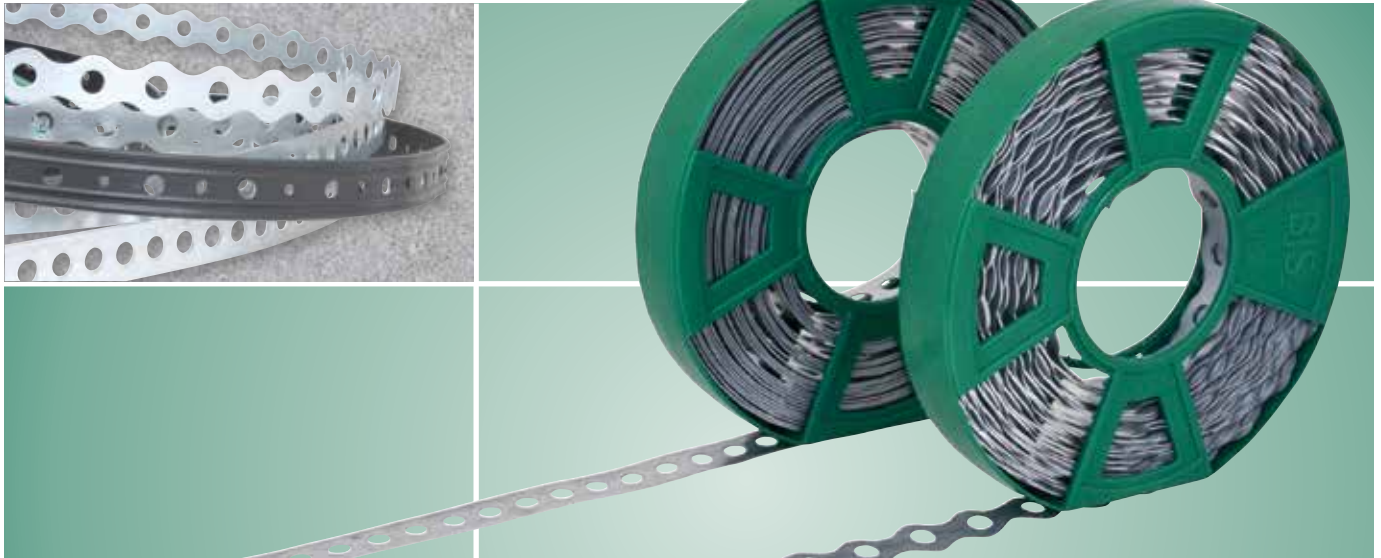

BIS Montageband

Voor ventilatiekanalen

Voor verwarmingsleidingen

Voor afvoerbuizen

Ongeëvenaard aanbod!

- In gegalvaniseerd staal, aluminium of RVS
- Recht of golvend
- Met of zonder plastificering
- Verpakt in praktische afroldoos of -cassette

Nieuwe
uitvoeringen
beschikbaar

BIS Montageband – Recht

Gegalvaniseerd staal

Art.nr.	b x s (mm)	L (m)	k (mm)	d1 (mm)	Fa,z (N)	Doos (st.)
083 1 012	12 x 0,8	10	8	5,0	560	10
083 1 017	17 x 0,8	10	12	7,0	800	10
083 1 026	26 x 1,0	10	14	8,5	1.800	10
083 0 012	12 x 1,0	10	8	5,0	880	10
083 0 017	17 x 1,0	10	12	7,0	1.230	10

Gegalvaniseerd staal, geplastificeerd

Art.nr.	b x s (mm)	L (m)	k (mm)	d1 (mm)	d2 (mm)	Fa,z (N)	Doos (st.)
083 2 714	14 x 3,0	10	15	4,5	-	880	1
083 2 728	26 x 3,2	10	16	8,5	-	1.400	1
083 2 719	19 x 3,0	10	15	4,5	6,5	1.230	1
083 2 019	19 x 3,0	10	15	4,5	6,5	1.230	1

BIS Montageband – Golvend

Gegalvaniseerd staal

Nieuw!

Art.nr.	b x s (mm)	L (m)	k (mm)	d1 (mm)	Fa,z (N)	Doos (st.)
083 5 012	12 x 0,8	10	14,5	5,0	560	10
083 5 017	17 x 0,8	10	20,2	7,0	800	10
083 5 026	26 x 1,0	10	25,0	8,0	1.800	10