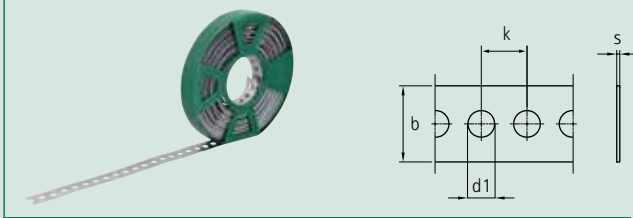

BIS Montageband

Voor ventilatiekanalen

Voor verwarmingsleidingen

Voor afvoerbuizen

Ongeëvenaard aanbod!

- In gegalvaniseerd staal, aluminium of RVS
- Recht of golvend
- Met of zonder plastificering
- Verpakt in praktische afroldoos of -cassette

Nieuwe
uitvoeringen
beschikbaar

BIS Montageband – Recht

Gegalvaniseerd staal

Art.nr.	b x s (mm)	L (m)	k (mm)	d1 (mm)	Fa,z (N)	Doos (st.)
083 1 012	12 x 0,8	10	8	5,0	560	10
083 1 017	17 x 0,8	10	12	7,0	800	10
083 1 026	26 x 1,0	10	14	8,5	1.800	10
083 0 012	12 x 1,0	10	8	5,0	880	10
083 0 017	17 x 1,0	10	12	7,0	1.230	10

Gegalvaniseerd staal, geplastificeerd

Art.nr.	b x s (mm)	L (m)	k (mm)	d1 (mm)	d2 (mm)	Fa,z (N)	Doos (st.)
083 2 714	14 x 3,0	10	15	4,5	-	880	1
083 2 728	26 x 3,2	10	16	8,5	-	1.400	1
083 2 719	19 x 3,0	10	15	4,5	6,5	1.230	1
083 2 019	19 x 3,0	10	15	4,5	6,5	1.230	1