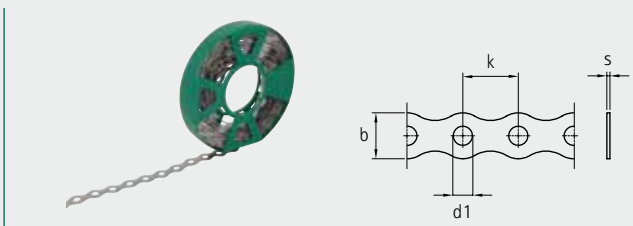

Nieuwe
uitvoeringen
beschikbaar

BIS Montageband – Recht

Gegalvaniseerd staal

Art.nr.	b x s (mm)	L (m)	k (mm)	d1 (mm)	Fa,z (N)	Doos (st.)
083 1 012	12 x 0,8	10	8	5,0	560	10
083 1 017	17 x 0,8	10	12	7,0	800	10
083 1 026	26 x 1,0	10	14	8,5	1.800	10
083 0 012	12 x 1,0	10	8	5,0	880	10
083 0 017	17 x 1,0	10	12	7,0	1.230	10

BIS Montageband – Golvend

Gegalvaniseerd staal

Nieuw!

Art.nr.	b x s (mm)	L (m)	k (mm)	d1 (mm)	Fa,z (N)	Doos (st.)
083 5 012	12 x 0,8	10	14,5	5,0	560	10
083 5 017	17 x 0,8	10	20,2	7,0	800	10
083 5 026	26 x 1,0	10	25,0	8,0	1.800	10

Aluminium

Nieuw!

Art.nr.	b x s (mm)	L (m)	k (mm)	d1 (mm)	Fa,z (N)	Doos (st.)
083 4 112	12 x 1,0	10	14,5	5,0	190	10
083 4 117	17 x 1,0	10	20,2	7,0	270	10

RVS

Nieuw!

Art.nr.	b x s (mm)	L (m)	k (mm)	d1 (mm)	Fa,z (N)	Doos (st.)
083 3 012	12 x 0,8	10	14	5,0	1.210	10
083 3 017	17 x 0,8	10	20	7,0	1.730	10
083 3 026	26 x 1,0	10	25	8,0	3.900	10