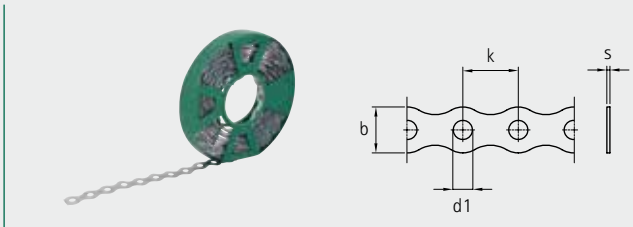

BIS Montageband

Voor ventilatiekanalen

Voor verwarmingsleidingen

Voor afvoerbuizen

Ongeëvenaard aanbod!

- In gegalvaniseerd staal, aluminium of RVS
- Recht of golvend
- Met of zonder plastificering
- Verpakt in praktische afroldoos of -cassette

Nieuwe
uitvoeringen
beschikbaar

BIS Montageband – Recht

Gegalvaniseerd staal

Art.nr.	b x s (mm)	L (m)	k (mm)	d1 (mm)	Fa,z (N)	Doos (st.)
083 1 012	12 x 0,8	10	8	5,0	560	10
083 1 017	17 x 0,8	10	12	7,0	800	10
083 1 026	26 x 1,0	10	14	8,5	1.800	10
083 0 012	12 x 1,0	10	8	5,0	880	10
083 0 017	17 x 1,0	10	12	7,0	1.230	10

Gegalvaniseerd staal, geplastificeerd

Art.nr.	b x s (mm)	L (m)	k (mm)	d1 (mm)	d2 (mm)	Fa,z (N)	Doos (st.)
083 2 714	14 x 3,0	10	15	4,5	-	880	1
083 2 728	26 x 3,2	10	16	8,5	-	1.400	1
083 2 719	19 x 3,0	10	15	4,5	6,5	1.230	1
083 2 019	19 x 3,0	10	15	4,5	6,5	1.230	1

BIS Montageband – Golvend

Gegalvaniseerd staal

Nieuw!

Art.nr.	b x s (mm)	L (m)	k (mm)	d1 (mm)	Fa,z (N)	Doos (st.)
083 5 012	12 x 0,8	10	14,5	5,0	560	10
083 5 017	17 x 0,8	10	20,2	7,0	800	10
083 5 026	26 x 1,0	10	25,0	8,0	1.800	10