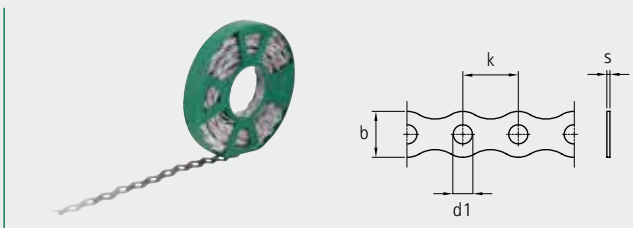

Nieuwe
uitvoeringen
beschikbaar

BIS Montageband – Recht

Gegalvaniseerd staal

Art.nr.	b x s (mm)	L (m)	k (mm)	d1 (mm)	Fa,z (N)	Doos (st.)
083 1 012	12 x 0,8	10	8	5,0	560	10
083 1 017	17 x 0,8	10	12	7,0	800	10
083 1 026	26 x 1,0	10	14	8,5	1.800	10
083 0 012	12 x 1,0	10	8	5,0	880	10
083 0 017	17 x 1,0	10	12	7,0	1.230	10

Gegalvaniseerd staal, geplastificeerd

Art.nr.	b x s (mm)	L (m)	k (mm)	d1 (mm)	d2 (mm)	Fa,z (N)	Doos (st.)
083 2 714	14 x 3,0	10	15	4,5	-	880	1
083 2 728	26 x 3,2	10	16	8,5	-	1.400	1
083 2 719	19 x 3,0	10	15	4,5	6,5	1.230	1
083 2 019	19 x 3,0	10	15	4,5	6,5	1.230	1

BIS Montageband – Golvend

Gegalvaniseerd staal

Nieuw!

Art.nr.	b x s (mm)	L (m)	k (mm)	d1 (mm)	Fa,z (N)	Doos (st.)
083 5 012	12 x 0,8	10	14,5	5,0	560	10
083 5 017	17 x 0,8	10	20,2	7,0	800	10
083 5 026	26 x 1,0	10	25,0	8,0	1.800	10

Aluminium

Nieuw!

Art.nr.	b x s (mm)	L (m)	k (mm)	d1 (mm)	Fa,z (N)	Doos (st.)
083 4 112	12 x 1,0	10	14,5	5,0	190	10
083 4 117	17 x 1,0	10	20,2	7,0	270	10

RVS

Nieuw!

Art.nr.	b x s (mm)	L (m)	k (mm)	d1 (mm)	Fa,z (N)	Doos (st.)
083 3 012	12 x 0,8	10	14	5,0	1.210	10
083 3 017	17 x 0,8	10	20	7,0	1.730	10
083 3 026	26 x 1,0	10	25	8,0	3.900	10